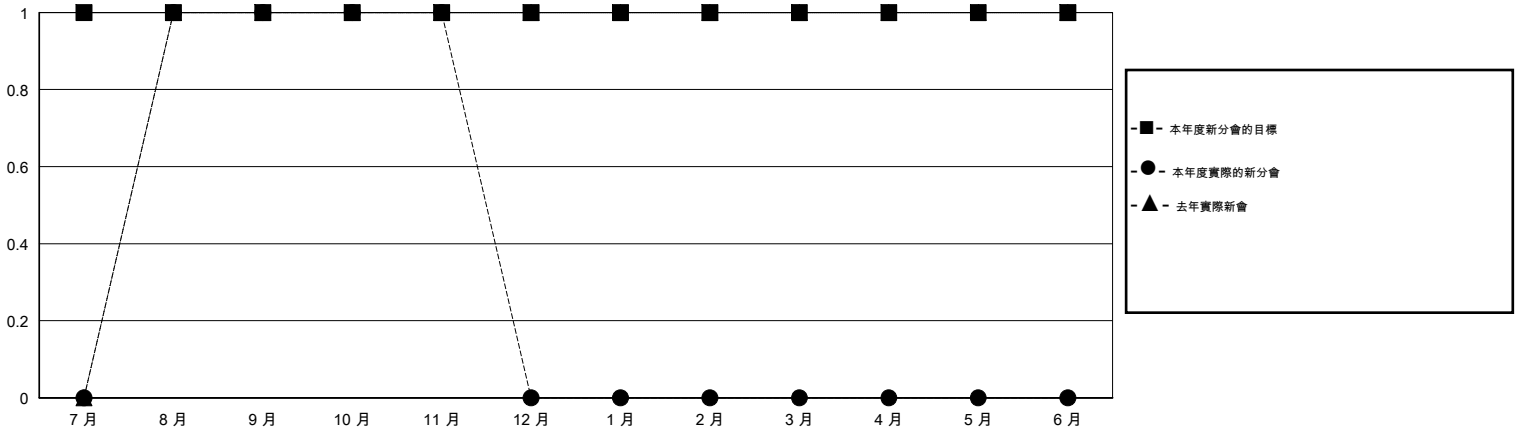

MONTHLY MEMBERSHIP PROGRESS REPORT

District 300A1

Results as of: 11/30/2015

GMT: PEI-JEN CHEN

地點 REP OF CHINA

GMT憲章區 5

分會				
成果 2015-2016				
季	新分會目標	新會	會員流失的分會	淨增/減
7月/8月/9月	1	1	0	1
10月/11月/12月	0	0	0	0
1月/2月/3月	0	0	0	0
4月/5月/6月	0	0	0	0

位會員@每位須繳				
成果 2015-2016				
季	新會員目標	增加的授證/新會員	退會人數	淨增/減
7月/8月/9月	80	129	126	3
10月/11月/12月	80	87	3	84
1月/2月/3月	50	0	0	0
4月/5月/6月	-130	0	0	0

目標與實際新會累積