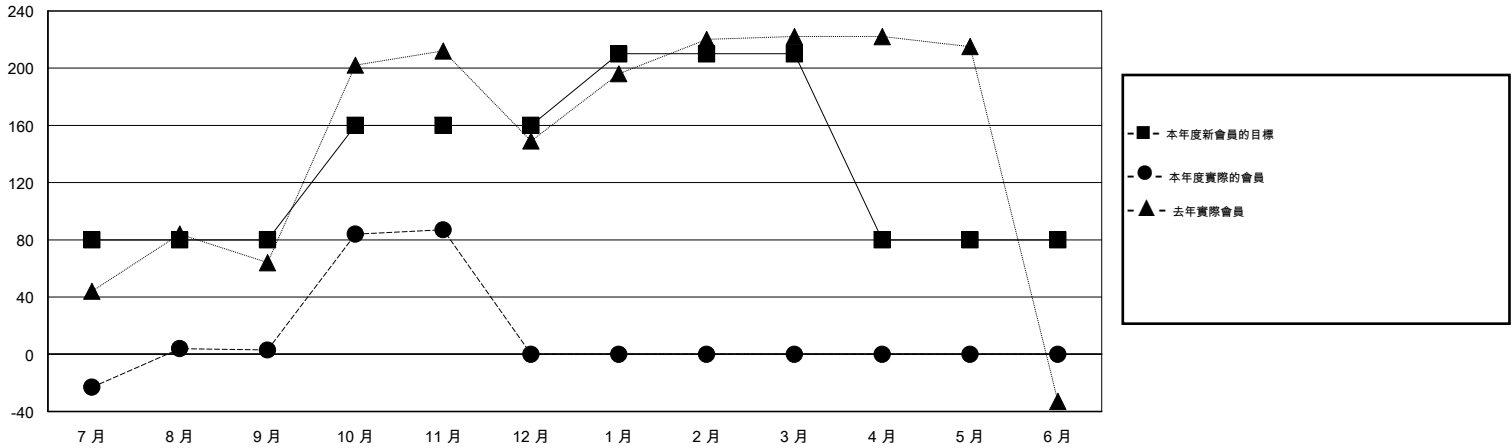

目標和實際會員累積

已取消的分會: 0	50 CLUBS OF 78 增添1位或以上的新會員	性別分佈
放棄的會員		男 1,504 (60.96%)
過世 5		女 963 (39.04%)
分會已取消 0	點擊這裡取得健康評估資料	家庭單位會員 328
其他 124		戶長 156
總計 129		非戶長 172